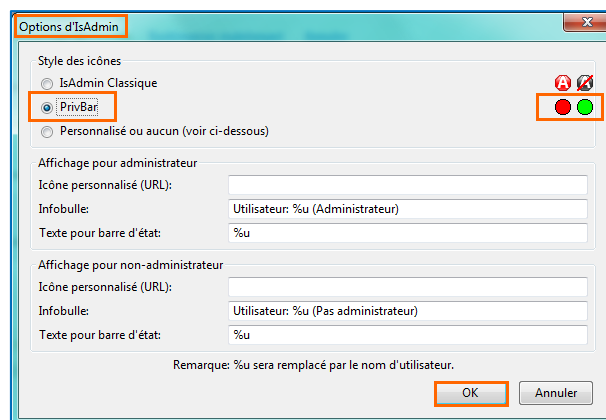

IsAdmin

Après avoir installé le module *IsAdmin* et redémarré *Firefox*, ouvrez les modules complémentaires.

Menu Outils / Modules complémentaires / Extensions.

Ouverture de la boîte de dialogues suivante.

Cliquez sur le bouton *Options*.

Ouverture de la boîte de dialogues suivante.

Choisissez entre IsAdmin Classique ou PrivBar.

Pour ma part j'ai sélectionné PrivBar.

Après avoir cliqué sur *OK*, vous avez le logo qui s'affiche en bas à droite de l'écran (voir ci-dessous).

Ce petit logo vert vous signale que vous surfer avec des droits limités, donc en relative sécurité.